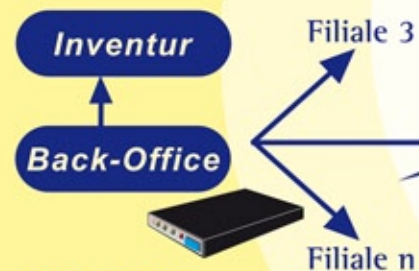

Übersicht zur Kassensoftware **EuCaSoft®**

Touchscreen-So einfach kann Bedienen sein.

Für Einsteiger:

EuCaSoft® light dne:

Vernetzung, Adressverwaltung, Tischreservierung, Rezepturverwaltung, externe Programme, Bestellwesen, temporäre Gruppentasten, Menübestandteile, Kellnergruppen-, abrechnung, Lagerverwaltung, Bonzielgruppen

Für Fortgeschrittene:

EuCaSoft® medium wie **EuCaSoft® light** aber mit:

Vernetzung (max. 2 Kassen), Adressverwaltung, ohne Tischreservierung, Rezepturverwaltung, externe Programme, Bestellwesen, temporäre Gruppentasten, ohne Menübestandteile, ohne Kellnergruppen-, abrechnung, Lagerverwaltung, Bonzielgruppen

Für Profis:

EuCaSoft® Voll-Lizenz mit: **EuCaSoft® 2+X-Lizenzen**

EuCaSoft®
Kompetenz- und
Vertriebszentrum Ost
Gerd Bludau

Telefon: 030 - 42 85 92 66
Fax: 030 - 42 85 92 67
Funk: 0171 - 745 93 35
email: Gerd_Bludau@gmx.de
oder ekz-ost@eucasoft.de
Danzigerstr. 108, 10405 Berlin

Bitte besuchen Sie uns unter:
www.gerdbludau.de

Zusatzmodule:

Inhouse-Kreditsystem mit und ohne Magnetkartenleser

für: Kantine, Clubs, Stammgästeperwaltung, Diskothek, Vereine
(Einzug, AMC, Promag, Legic, MW3100, JT714x, JT363b)

Schankanlagen/ Cocktailmaschinen, Kaffeemaschinen

WMF, Tripfen, Pegasus, Einöder, Hartek
EuCaSoft®
Addimat, Gruber

Hotelanbindung

ASA, Hope, Velox, elite protel, HS/3, Fidelio, GastroDat, Casablanca
EuCaSoft®

Funkhandy

ORDERMAN®
merlin
mobitec,
KasCom

Barcodeleser

Denso **Metrologic®**
(Eclipse)

Tarif

(zeitrechnende Artikel)
für: Bootsverleih, Bowlingbahn, Billardsalon, Sportgeräteverleih

Eintritt

für: Schwimmbäder, Wellness, Saunen

EuCaSoft®
Kasse 1
Filiale 2
Voll-Lizenz

voice

Protokoll

Küchenmonitor

Waagenanschluß

Bizerba,
Wincor OPOS

EFT

elPay,
G+D
EuroPay

WAWI

Kost, **EuCaSoft®**
POS-Master